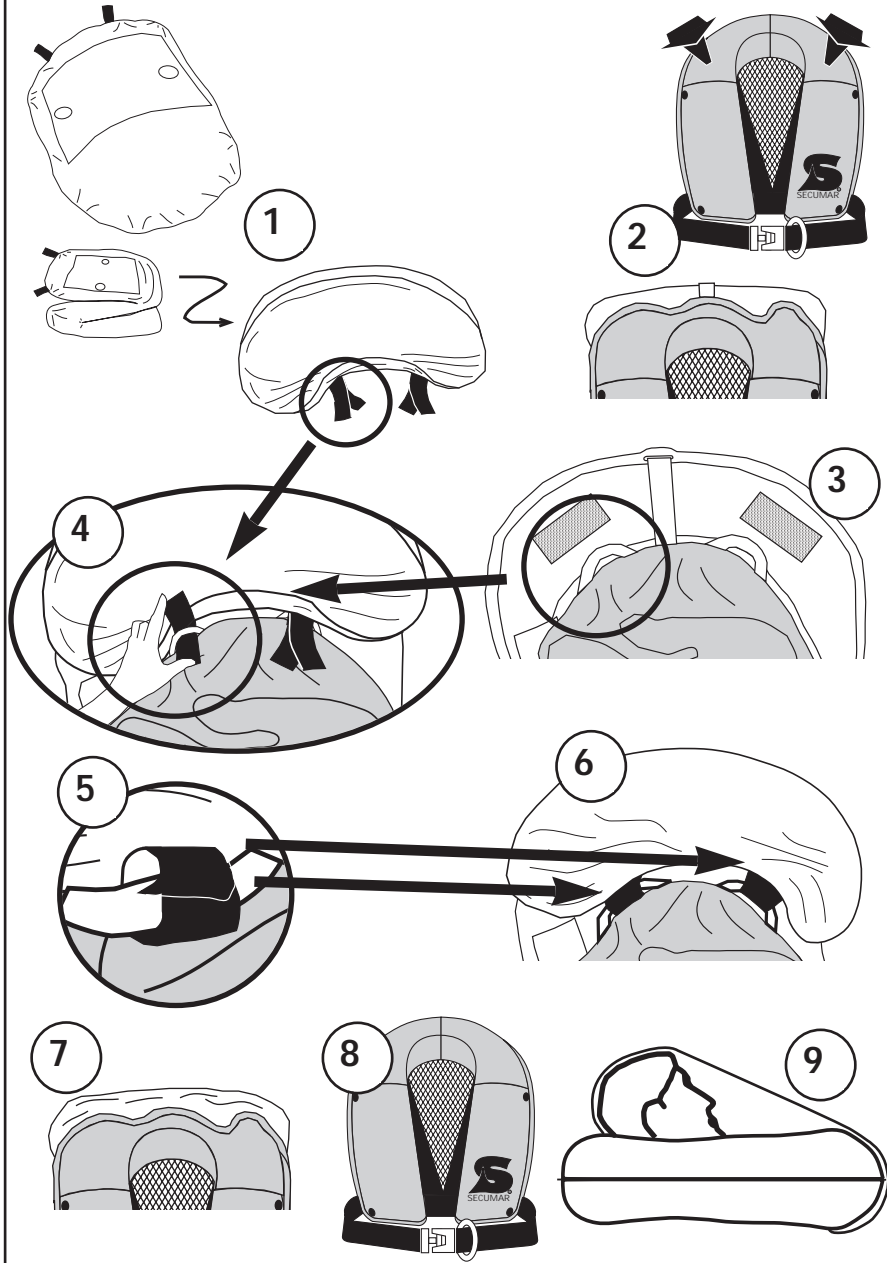

SECUMAR SPRAYCAP - SURVIVAL CS/ DUO PROTECT

Montage/ Mounting/ Montage/ Montage/ Montering/ Montering

Gebrauchsanleitung - Instructions for Use - Mode d'emploi - Gebruiksaanwijzing - Brugsanvisning - Bruksanvisning

SECUMAR
BERNHARDT APPARATEBAU GMBH U. CO.
Bredhornweg 39 · 25488 Holm
GERMANY

TN 10859 /SBI-01/06

SECUMAR SPRAYCAP - SURVIVAL CS/ DUO PROTECT

Montage/ Mounting/ Montage/ Montage/ Montering/ Montering

Gebrauchsanleitung - Instructions for Use - Mode d'emploi - Gebruiksaanwijzing - Brugsanvisning - Bruksanvisning