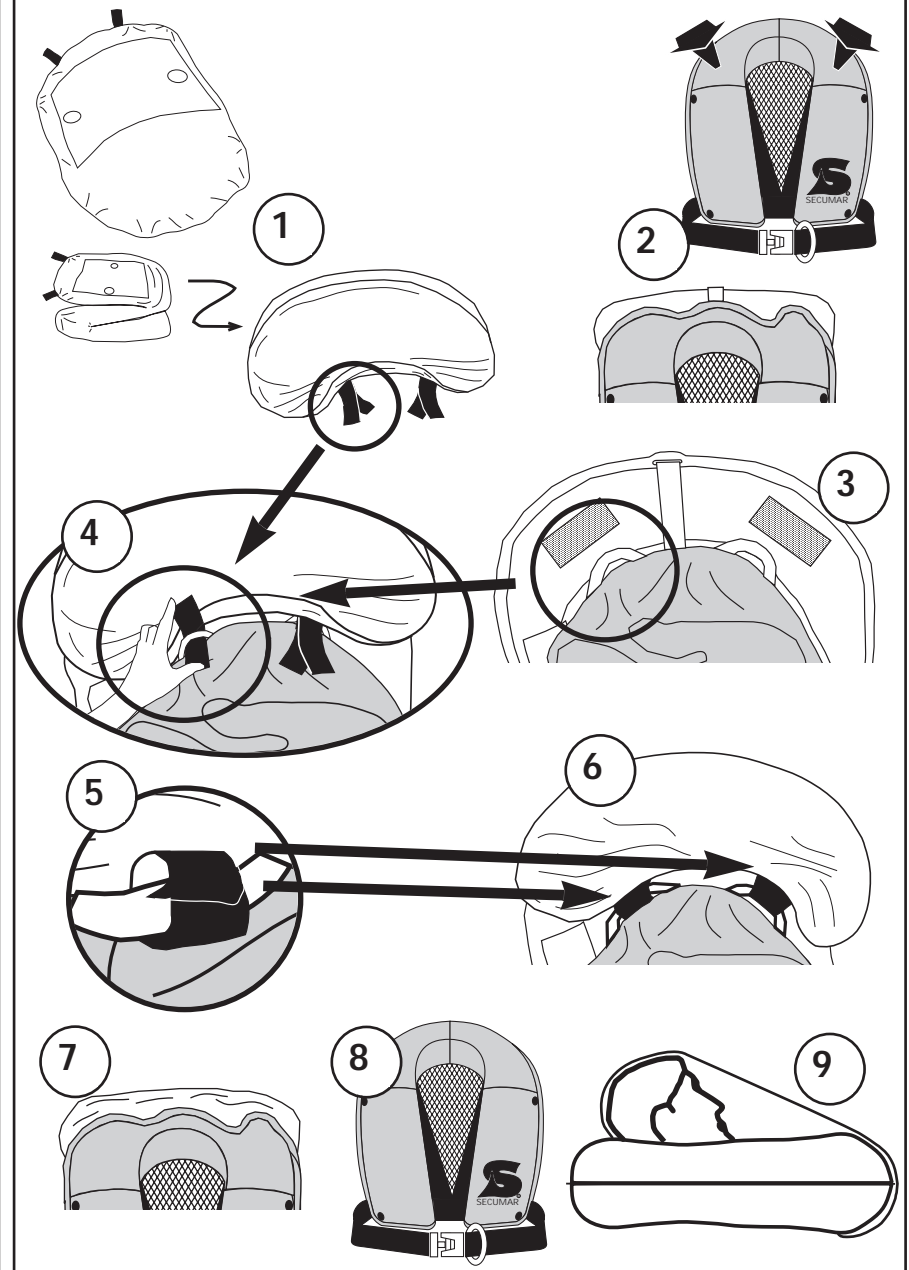

SECUMAR SPRAYCAP - SURVIVAL CS/ DUO PROTECT

Montage/ Mounting/ Montage/ Montage/ Montering/ Montering

Gebrauchsanleitung - Instructions for Use - Mode d'emploi - Gebruiksaanwijzing - Brugsanvisning - Bruksanvisning

SECUMAR
BERNHARDT APPARATEBAU GMBH U. CO.
Bredhornweg 39 · 25488 Holm
GERMANY

TN 10859 /SBI-01/06

SECUMAR SPRAYCAP - SURVIVAL CS/ DUO PROTECT

Montage/ Mounting/ Montage/ Montage/ Montering/ Montering

Gebrauchsanleitung - Instructions for Use - Mode d'emploi - Gebruiksaanwijzing - Brugsanvisning - Bruksanvisning